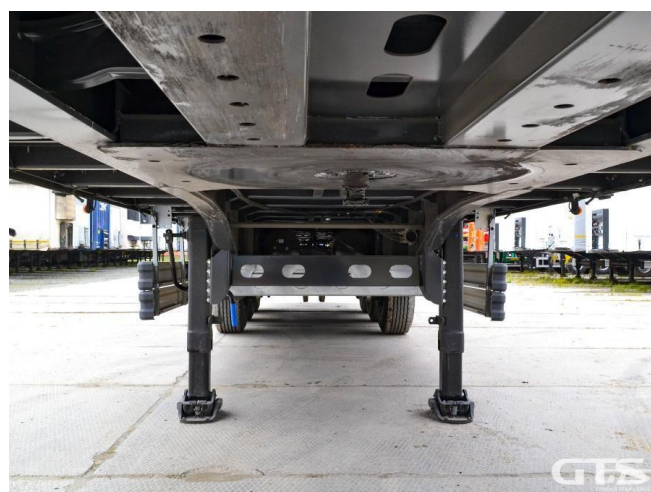

Бортовой открытый полуприцеп

## Основные характеристики

Склад: Санкт-Петербург	Количество осей: 3
Марка осей: SAF	Тормоза: Дисковые
Крепежные петли	Тип: Бортовой
Держатель запасного колеса	Отверстия в полу под коники
Стальные двери, петли, стойки и передняя...	Инструментальный ящик
Подъемная ось	Обмен техники по схеме trade-in
ABS	Пневматическая подвеска
Кредит или лизинг в день обращения	

## Техническое описание

Изготовитель: Германия

Разрешенная максимальная масса, кг: 39 000

Масса без нагрузки, кг: 6 400

Грузоподъемность, кг: 32 600

Оси: SAF/ BPW

Тип тормозов: Дисковый

Подвеска: Пневматическая

## Дополнительная информация

Полуприцеп-бортовой открытый Kassbohrer Maxima

Оригинал ПТС

Подъемная ось

3 оси

Цена указана с НДС

ССУ:

- Высота ССУ, мм: 1 180